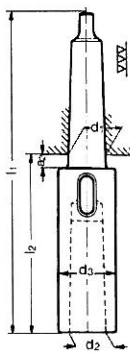

Codice per ordine	Cono Morse esterno	Cono Morse interno	a₁ mm	a₂ mm	d₁ mm	d₂ mm	d₃ mm	l₁ mm	l₂ mm	Tipo di confezione	Peso g
BL11145OT	1	1	-	7	12,065	12,065	20	145	83	Scatolate	190
BL12160OT		2				17,780	30	160	98		250
BL21160OT	2	1	-	9	17,780	12,065	20	160	85	Scatolate	340
BL22175OT		2				17,780	30	175	100		400
BL23196OT		3				23,825	36	196	121		550
BL31175OT	3	1	5	-	23,825	12,065	20	175	81	Scatolate	400
BL32194OT		2	-	9		17,780	30	194	100		840
BL33215OT		3	-	9		23,825	36	215	121		1000
BL34240OT		4	-	9		31,267	48	240	146		1300
BL41200OT	4	1	6,5	-	31,267	12,065	20	200	82,5	Scatolate	800
BL42215OT		2	6,5	-		17,780	30	215	97,5		850
BL43240OT		3	-	10,5		23,825	36	240	122,5		1500
BL44265OT		4	-	10,5		31,267	48	265	147,5		1900
BL45300OT		5	-	10,5		44,399	63	300	182,5		2750
BL51232OT	5	1	6,5	-	44,399	12,065	20	232	82,5	Scatolate	1600
BL52247OT		2	6,5	-		17,780	30	247	97,5		1600
BL53268OT		3	6,5	-		23,825	36	268	118,5		2840
BL54300OT		4	-	13,5		31,267	48	300	150,5		3310
BL55335OT		5	-	13,5		44,399	63	335	185,5		4200