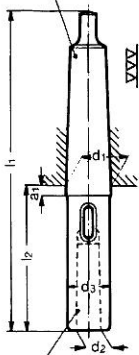

Prolunghe per utensili con cono Morse con soltanto il codolo trattato, rettificate esternamente ed internamente

Cono esterno Morse DIN 228

Cono interno Morse DIN 228